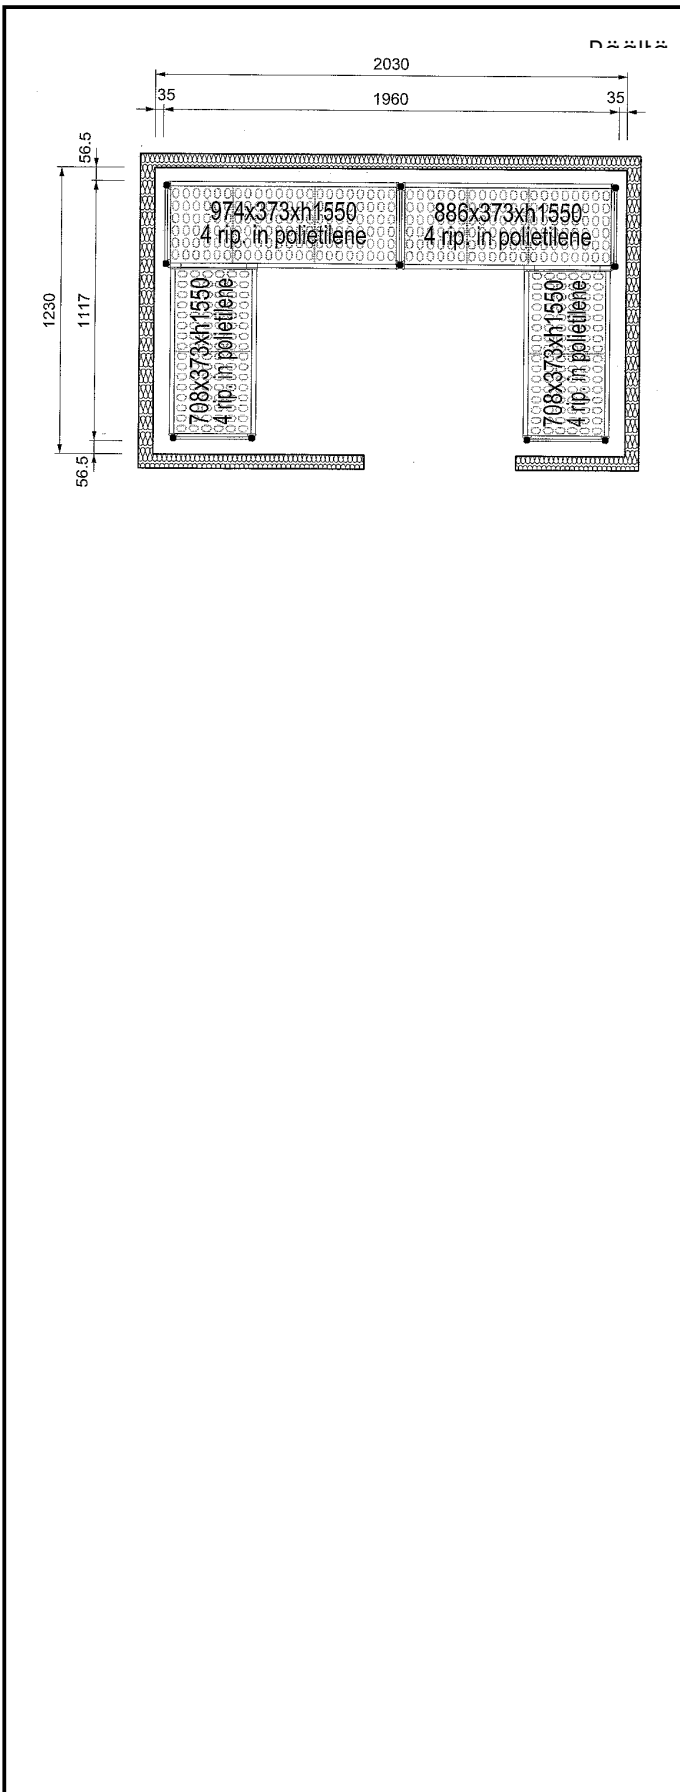

Electrolux
PROFESSIONAL

RST kalusteet Hyllysarja 2030x1230 mm kylmähuoneeseen

Avaintieto

Ulkomitat, leveys:	
137095 (CRS2012)	708 mm
Ulkomitat, syvyys:	373 mm
Ulkomitat, korkeus:	1550 mm
Max. lastauspaino:	2400 kg
Nettopaino:	59 kg
Uprights	2

RST kalusteet
Hyllysarja 2030x1230 mm kylmähuoneeseen

Yritys varaa oikeuden muuttaa tuotetietoja ilman erillistä ilmoitusta.
Informaatio oikea tulostusajankohtana

2024.04.23